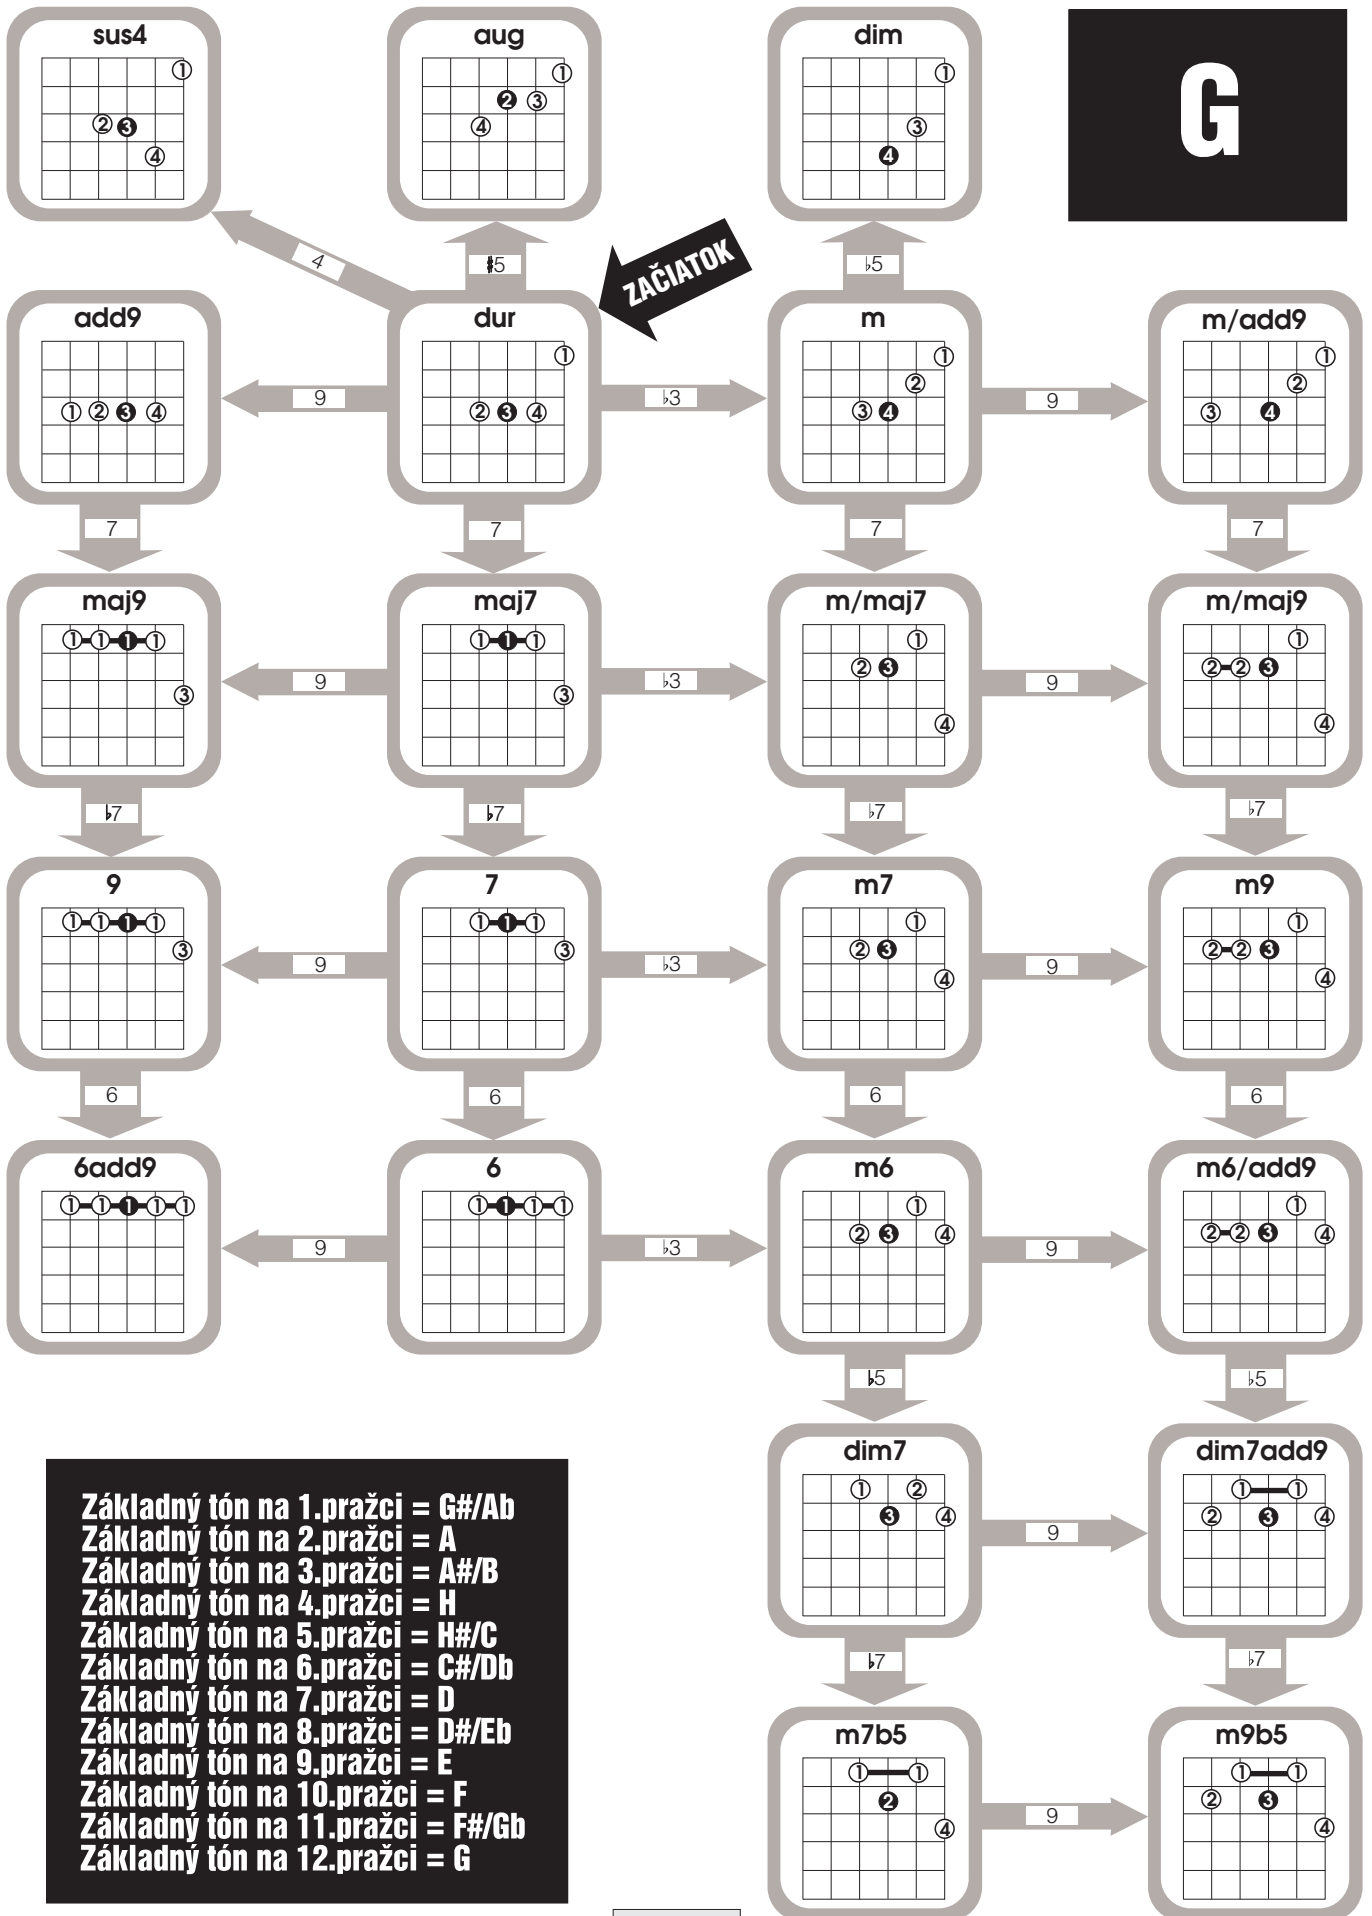

**ZAČIATOK**

Základný tón na 1.pražci = G#/Ab  
Základný tón na 2.pražci = A  
Základný tón na 3.pražci = A#/B  
Základný tón na 4.pražci = H  
Základný tón na 5.pražci = H#/C  
Základný tón na 6.pražci = C#/Db  
Základný tón na 7.pražci = D  
Základný tón na 8.pražci = D#/Eb  
Základný tón na 9.pražci = E  
Základný tón na 10.pražci = F  
Základný tón na 11.pražci = F#/Gb  
Základný tón na 12.pražci = G